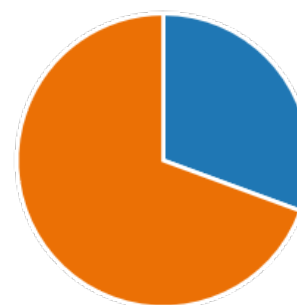

2. Kojeg si spola?

● muško	67
● žensko	152