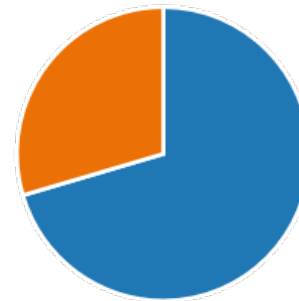

3. Smatraš li da bi tijekom godine trebalo izrađivati modele u predmetima biologije/kemije/ fizike/ matematike / geografije?

● Da	128
● Ne	92

4. Koliko si izradio modela u nastavi tijekom školske godine 2020/2021. iz predmeta biologija/kemija/ fizika, matematika/geografija?

● nisam izrađivao modele	143
● 1 model	51
● 2 modela	15
● 3 modela	9
● više od 4 modela	2

5. Smatraš li da se korištenjem modela gradivo može bolje naučiti ?

● Da	155
● Ne	65